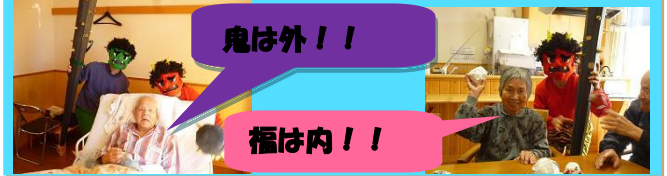

菜の花だより

利用者の方とホームの駐車場の
傍で菜の花を見つけました。
春がもうすぐやってきますね。

菜の花ホームの 活動の様子

バレンタイン

上手く出来るかな?

2月14日はバレンタインデー
掲示用のハート作りや
チョコレートケーキを焼いて
楽しみました。

上手に焼けたよ〜 完成!!

手作りケーキは
美味しいね♪

お知らせ

- 3月 いちご狩り
- 4月 お花見

2月3日と言えば節分ですね。
今年もスタッフが赤鬼と青鬼になって登場!!

鬼は外!!

福は内!!

2月8日(水) 北海道の郷土料理

食事サービス満足度向上部会のイベントとして
昼食に北海道の郷土料理を提供しました。

石狩鍋なんて珍しくて
美味しいねえ