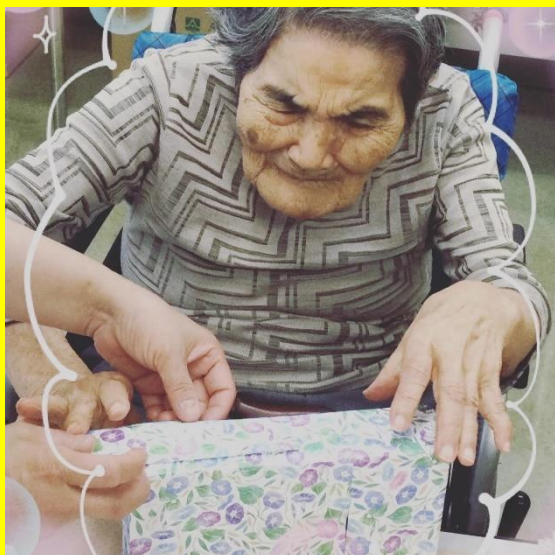

6月 書道クラブ

梅雨に入りますね！天間荘に咲く紫陽花も綺麗に咲きだしました。今回は自分だけのオリジナル BOX を作ろうです。
個性豊かな作品、是非日常で使って欲しいです。

次回は7月2日金曜日です。オリジナルBOX(箱)を仕上げよう。
牛乳パックや、トイレトペーパーの芯を使用して作っていきます。
次回も飛び入り参加大歓迎です！