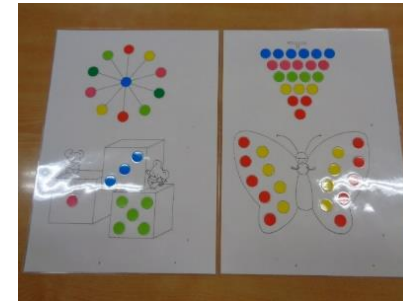

2歳頃からはこんなおもちゃもいかが？

自由に組み合わせることができる
木製おもちゃ「ブリオ」
線路をつなげて、トーマスやパーシーを
走らせてみよう！

マットを繋げて道路を作れるよ。
ミニカーもたくさんあるので
好きなだけ走らせてみよう！

大きなブロック
消防車や恐竜の他にも、
飛行機や電車も作れるよ。
可能性は無限大！

指先を使った遊び、シール貼りもできるよ。
何種類もあるからいろいろなものに挑戦してみよう！

ジャングルジム・ブランコ・すべり台
小さな公園に来たみたいでワクワクするね♪

ままごとセットで
パーティー開催中！
みんなで食べるとおいしいね！

イベント開催のパンフレット、
育児情報誌、幼児食レシピなど
が置いてあります。
ご自由にお持ち帰りください。