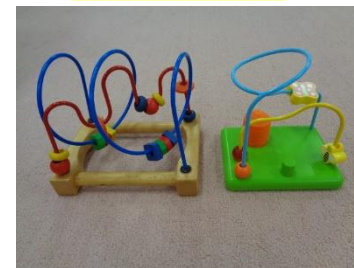

「ちゅんちゅん」ってどんなところ？

子育て支援センターに行きたいけど、
お部屋の中はどうなっているの？
どんなところなのか、ちょっと見てみたい
様子がわからないからドキドキして行けない

そんなみなさんの不安を少し取り除いて
第一歩を踏み出すお手伝いができたら嬉しいです ♥
お友だちと遊んだり、子育てについての情報交換もできますよ。
子育て親子の憩いの場として、ぜひご利用ください。

ちゅんちゅんの入口
こちらからお入りください。
職員が笑顔でお出迎えます。

お部屋全体の様子

あかちゃん用の畳コーナー

☆毎月の季節の制作☆
お子さんの手形・足形を使う制作を
多く取り入れています。
身体測定の日には、手形足形スタンプ
を実施。毎月集めると成長記録が残せて
大好評です☆

こんなおもちゃがあるよ！ ~0・1歳向~

ボール落とし

ジャンプして遊べるよ

あおむしやはりねずみと
お部屋をお散歩しよう！

指先あそび

型はめ

カード落とし

ベビーベッド2台
授乳コーナーもあります

みんなで、手遊び、わらべうた、
体操をする時間があります。

すぐに覚えられる簡単なものばかり。
おうちでもできちゃうよ！

予約は必要ありませんので

開館時間内に直接ご来館ください