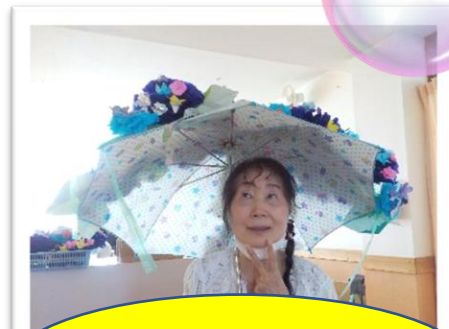

# 真剣です！

R2. 6. 15 丘デイサービス

遊びにカルチャー、今日も真剣なご利用者様の表情をお楽しみ下さい☆

書道クラブ「集中！」

カラオケ♪  
「今日もひばりちゃん」

梅雨の合間のお散歩  
「画になるだろ？」

気分はマダム  
「オホホ」

玉入れ！「えいっ！」

まつ

～まつものひとりごと～

「これ、飾って！毎日たっぷりお水をくれてね。」と、利用者様のご自宅で育った里芋のツルを持って来て下さいました。赤い茎が特徴で、この時期観賞用としても楽しめますね。さっそく飾らせて頂きました。私の愛情もたっぷり注ぎたいと思います☆大きくなあれ♪美人になあれ♪